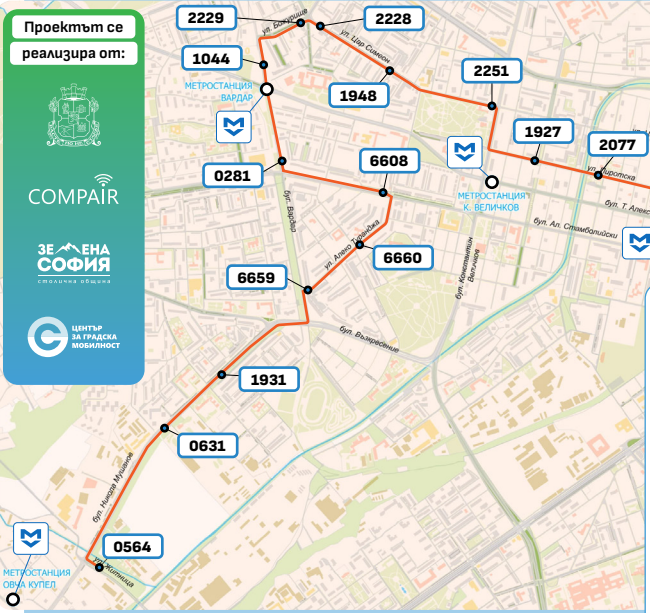

А ТИ ВИДЯ ЛИ УЧИЛИЩНИЯ АВТОБУС?

Проектът се реализира от:

СОФИЯ

ЗЕЛЕНА СОФИЯ

ЦЕНТЪР ЗА ГРАДСКА МОБИЛНОСТ

Линия У1

График

ког	име	1-ва СМЯНА	2-ра СМЯНА
0564	Балканкар АД	7:31	12:48
0631	ж.к. Красна поляна	7:33	12:50
1931	ул. Добротич	7:35	12:52
6659	бул. Варгар	7:38	12:55
6660	Първа АГ болница Св. София	7:39	12:56
6608	10-та ДКЦ	7:40	12:57
0281	бул. Ал. Стамболийски	7:42	12:59
1044	Метростанция Варгар	7:45	13:02
2229	ул. Хайгут Сидер	7:47	13:04
2228	Хайгут Сидер	7:48	13:05
1948	ул. Зографски манастир	7:49	13:06
2251	ул. Цар Симеон	7:51	13:08
1927	ул. Димитър Петков	7:54	13:11
2077	ул. Одрин	7:55	13:12
6668	13А СУ Димчо Дебелянов	7:57	13:14
6086	18 СУ Уилям Гладстон	7:59	13:16
6085	32 СУ Св. Климент Охридски	8:03	13:20

Легенда

- Маршрут
- Спирку
- Метростанции

Линия У2

График

ког	име	1-ва СМЯНА	2-ра СМЯНА
0657	ж.к. Люлин 5	7:25	12:39
2132	ул. Поручик Гр. Загорски	7:26	12:40
1981	ул. Кап. В. Данаджиев	7:28	12:42
1703	Магазин Витоша	7:30	12:44
1715	Община Люлин	7:31	12:45
1789	Търговски ц-р Люлин	7:33	12:47
1054	Метростанция Люлин	7:35	12:49
6156	ул. Луи Пастър	7:38	12:52
2418	бул. Царица Йоана	7:40	12:54
1911	ул. Гоце Делчев	7:41	12:55
0136	ж.к. Люлин 10, бл. 135	7:42	12:56
2093	ул. Орион	7:44	12:58
1251	Знамен парк	7:45	12:59
2097	ул. Оряхово	7:47	13:01
2421	ул. Пловдив	7:49	13:03
6669	Наглед Надежда	7:51	13:05

График

ког	име	1-ва СМЯНА	2-ра СМЯНА
0339	бул. Ген. Н. Столетов	7:52	13:06
1256	Пета градска болница	7:53	13:07
0324	бул. Княгиня Мария Луиза	7:54	13:08
2105	ул. Охрид	7:55	13:09
2087	ул. Опълченска	7:58	13:12
6670	46 ОУ Константин Фотинов	8:00	13:14
6085	32 СУ Св. Климент Охридски	8:02	13:16
6086	18 СУ Уилям Гладстон	8:06	13:20

АВТОБУСНА ЛИНИЯ У2

	Първа смяна	Втора смяна
Тръгва от спирка №0657: ж.к. Люлин 5	07:25 ч.	12:39 ч.
Спира на:		
46 ОУ "Константин Фотинов"	08:00 ч.	13:14 ч.
32 СУ "Св. Климент Охридски"	08:02 ч.	13:16 ч.
76 ОУ "Уилям Сароян"	08:06 ч.	13:20 ч.
18 СУ "Уилям Гладстон"	08:06 ч.	13:20 ч.