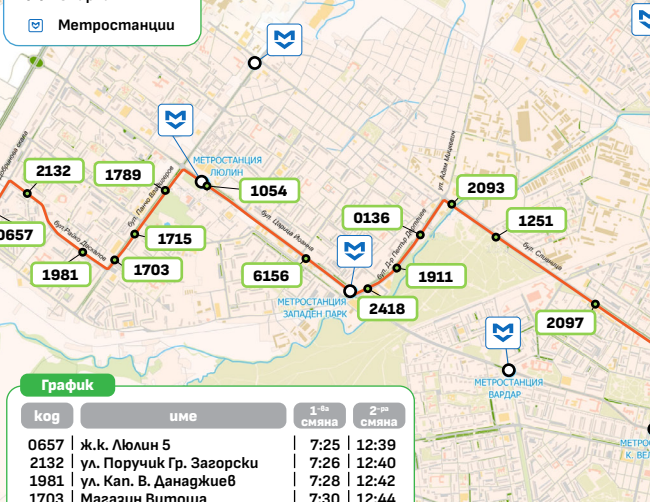

А ТИ ВИДЯ ЛИ УЧИЛИЩНИЯ АВТОБУС?

Проектът се реализира от:

СОФИЯ

ЗЕЛЕНА СОФИЯ

ЦЕНТЪР ЗА ГРАДСКА МОБИЛНОСТ

Линия У1

График

ког	име	1-ва СМЯНА	2-ра СМЯНА
0564	Балканкар АД	7:31	12:48
0631	ж.к. Красна поляна	7:33	12:50
1931	ул. Добротич	7:35	12:52
6659	бул. Варгар	7:38	12:55
6660	Първа АГ болница Св. София	7:39	12:56
6608	10-та ДКЦ	7:40	12:57
0281	бул. Ал. Стамболийски	7:42	12:59
1044	Метростанция Варгар	7:45	13:02
2229	ул. Хайгут Сидер	7:47	13:04
2228	Хайгут Сидер	7:48	13:05
1948	ул. Зографски манастир	7:49	13:06
2251	ул. Цар Симеон	7:51	13:08
1927	ул. Димитър Петков	7:54	13:11
2077	ул. Одрин	7:55	13:12
6668	13А СУ Димчо Дебелянов	7:57	13:14
6086	18 СУ Уилям Гладстон	7:59	13:16
6085	32 СУ Св. Климент Охридски	8:03	13:20

Легенда

- Маршрут
- Спирку
- Метростанции

Линия У2

График

ког	име	1-ва СМЯНА	2-ра СМЯНА
0657	ж.к. Люлин 5	7:25	12:39
2132	ул. Поручик Гр. Загорски	7:26	12:40
1981	ул. Кап. В. Данаджиев	7:28	12:42
1703	Магазин Витоша	7:30	12:44
1715	Община Люлин	7:31	12:45
1789	Търговски ц-р Люлин	7:33	12:47
1054	Метростанция Люлин	7:35	12:49
6156	ул. Луи Пастър	7:38	12:52
2418	бул. Царица Йоана	7:40	12:54
1911	ул. Гоце Делчев	7:41	12:55
0136	ж.к. Люлин 10, бл. 135	7:42	12:56
2093	ул. Орион	7:44	12:58
1251	Знамен парк	7:45	12:59
2097	ул. Оряхово	7:47	13:01
2421	ул. Пловдив	7:49	13:03
6669	Наглед Надежда	7:51	13:05

График

ког	име	1-ва СМЯНА	2-ра СМЯНА
0339	бул. Ген. Н. Столетов	7:52	13:06
1256	Пета градска болница	7:53	13:07
0324	бул. Княгиня Мария Луиза	7:54	13:08
2105	ул. Охрид	7:55	13:09
2087	ул. Опълченска	7:58	13:12
6670	46 ОУ Константин Фотинов	8:00	13:14
6085	32 СУ Св. Климент Охридски	8:02	13:16
6086	18 СУ Уилям Гладстон	8:06	13:20

АВТОБУСНА ЛИНИЯ У2

	Първа смяна	Втора смяна
Тръгва от спирка №0657: ж.к. Люлин 5	07:25 ч.	12:39 ч.
Спира на:		
46 ОУ "Константин Фотинов"	08:00 ч.	13:14 ч.
32 СУ "Св. Климент Охридски"	08:02 ч.	13:16 ч.
76 ОУ "Уилям Сароян"	08:06 ч.	13:20 ч.
18 СУ "Уилям Гладстон"	08:06 ч.	13:20 ч.